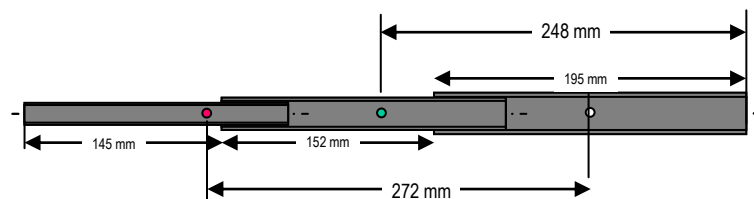

Tuloksena on syntynyt täysin uudenlainen teleskooppipatukka, jonka ominaisuudet tuovat tälle voimankäyttövälineelle täysin uusia käyttömahdollisuuksia.

Erityisominaisuudet

Bonowi EKA Camlock voidaan avata kaikilla perinteisillä teleskooppipatukan avaamistavoilla. Patukka lukittuu helposti, joten se avautuu luotettavasti myös vaikeissa tilanteissa. Patukka suljetaan napista painamalla käsin, sitä ei suljeta hakkaamalla.

Bonowi EKA Camlock voidaan avata ja sulkea lähes äänettömästi selän takana tai vartalon edessä käsin rauhallisesti vetämällä. Patukkaa voidaan pitää kädessä suljettuna ja avata se esimerkiksi kohdehenkilöä puhutettaessa joko hitaasti tai perinteiseen tapaan.

Patukkaa ei välttämättä tarvitse avata lainkaan, vaan se aukeaa myös suoraan suljetusta tilasta eri asennoista lyötäessä mahdollistaen todella nopean toiminnan.

Tekniset perustiedot

Kokonaispituus: 506 mm (21")

Pituus suljettuna: 212 mm

Osien halkaisijat: 19 mm/22 mm/28 mm

Paino: 535 g

Painopisteen etäisyys patukan päästä: 248 mm

Suurin iskuenergia (kahvan keskipisteestä): 272 mm

Valmistajan takaamat toimintalämpötilat: -40 °C ... +70 °C

Valmistusmateriaalit: päämateriaaleina erikoisteräs (42 Cr Mo 4) ja kuitulujitteiset muovimateriaalit

Valmistajan takaama käyttöikä: 10 vuotta, täysin huoltovapaa koko käyttöikänsä

Saatavana myös 16" ja 26" versioina

Yhteensopivuus

Bonowi EKA Camlock on hieman kilpailijoitaan paksumpi, joten se ei mahdu esim. ASP sidebreak – koteloihin. Tarjoamme useita erilaisia kotelomalleja, katso lisävarusteet.